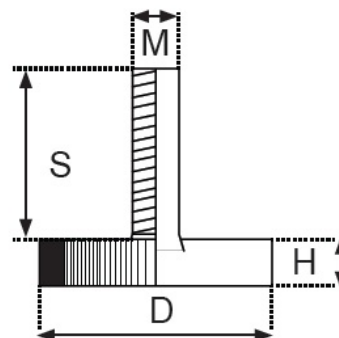

PRODUCT SHEET

Description:

Adjust. Glide Alpha, $\varnothing 32$ mm, Black PA, Stud M8 x 22mm

Item number:

10.16.035-0

Units	Box	Carton	HS Code	Barcode
Pcs.	1	700	8302420090	 5704866008570

Item - number	Finish	D diameter	H height	M size	S stud
10.16.006	Black	$\varnothing 15$	6 mm	M6	22 mm
10.16.011	Black	$\varnothing 20$	6 mm	M6	22 mm
10.16.016	Black	$\varnothing 20$	6 mm	M6	37 mm
10.16.025	Black	$\varnothing 25$	6 mm	M6	22 mm
10.16.027	Black	$\varnothing 25$	6 mm	M8	22 mm
10.16.035	Black	$\varnothing 32$	8 mm	M8	22 mm
10.16.040	Black	$\varnothing 38$	9 mm	M8	26 mm
10.16.046	Black	$\varnothing 44$	10 mm	M8	26 mm
10.16.120	Black	$\varnothing 60$	10 mm	M10	34 mm